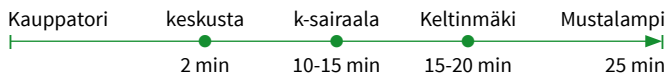

KAUPPATORI – KESKUSTA – KESKUSSAIRAALA – KELTINMÄKI – MUSTALAMPI

Reitti: Väinönkatu (Kauppatori 8) – Yliopistonkatu – Kalevankatu –
Vapaudenkatu (Linkkikeskus 5) – Cygnaeuksenkatu – Voionmaankatu
– Keskikatu – Rautpohjankatu – Keskussairaalantie – vanha keskussairaala
– Nova – Länsiväylä– Ronsuntaipaleentie – Keltinmäentie – Mäyrämäentie –
Mustalammentie.

TUNNIT	MA – PE				LA		SU	
	LINJA / MINUUTIT							
5			35	55				
6	15		35	55		30Y		30Y
7		20	40	55	00	30Y	00	30Y
8	10	25	40	55	00	30	00	30Y
9	05K	25	40	55	00	30	00	30Y
10	10K	20	35	50	00	30	00	30
11	05K	20	35	50	00	30	00	30
12	05K	20	35	50	00	30	00	30
13	05K	20	35	50	00	30	00	30
14	05K	20	35	50	00	30	00	30
15	05K	20	35	55	00	30	00	30
16	10K	25	45		00	30	00	30
17	00 10K	25	40	55	00	30	00	30
18	10	20	35	55	00	30	00	30
19	15		35	55	00	30	00	30
20	15		35	55	00	30	00	30
21	15		35	55	00	30	00	30
22	15		35		00	30	00	30
23	05			55	00		00	
24				55	00		00	
01					00			
02					00			

Y = vuoro kulkee Rautpohjankadun, Novan, Keljon ja Myllyjärven kautta. **K** = vuoro ajaa vanhan keskussairaalan ja Kyllön kautta, ei käy sairaala Novalla.