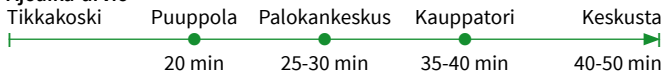

JUKOLANTIE TH – TIKKAKOSKI – PUUPPOLA – PALOKANKESKUS – KESKUSTA

Reitti: Jukolantie th – Tikkakoskentie – Hakakatu – Koulukatu – Kirkkokatu – Tikkakoskentie – Autiokankaantie – Puuppolaantie – Saarijärventie – Taulumäentie – Rajakatu – Sepänkatu – Väinönkatu – Yliopistonkatu – Kalevankatu – **Vapaudenkatu** (Linkkikeskus 5).

	MA – PE		LA		SU	
T	LINJA / MINUUTIT					
5						
6	00	25 50	00		00	
7		25	00		00	
8	10	30	00		00	
9	00	30	00		00	
10	00	30	00	30	00	30
11	00	20	00	30	00	30
12	05	30	00	30	00	30
13	00	30	00	30	00	30
14	00	40	00	30	00	30
15	05	35	00	30	00	30
16	00	30	00	30	00	30
17	00	30	00	30	00	30
18	00	30	00	30	00	30
19	05		00		00	
20	00		00		00	
21	00		00		00	
22	00		00		00	
23	00		00		00	

Ajoaika-arvio