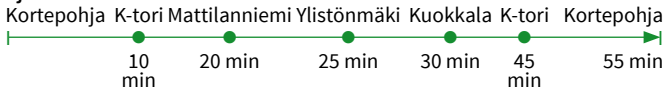

5K

KORTEPOHJA – VIITANIEMI – KAUPPATORI – MATTILANNIEMI – YLISTÖNMÄKI – KUOKKALA – LUTAKKO – KAUPPATORI – VIITANIEMI – KORTEPOHJA

Reitti: Taitoniekantie – Kaivokatu – Nisulankatu – Viitaniementie – Sepänkatu – Väinönkatu – Yliopistonkatu – Kalevankatu – **Vapaudenkatu** (Linkkikeskus 5) – Mattilanniemi – Rantaväylä – Survontie – Ohjelmakaari – Survontie – Siltakatu – Syöttäjänkatu – Siltakatu – Schaumanin puistotie – Heikinkatu – Kalevankatu – Yliopistonkatu – Väinönkatu – Sepänkatu – Viitaniementie – Nisulankatu – Wilhelm Schildtin katu – Taitoniekantie.

	Kortepohja – Kauppa- tori	Kauppatori – Ylistön- mäki	Ylistönmäki – Kauppa- tori	Kuokkala	Kauppatori – Korte- pohja
MA - PE					
T	MINUUTIT				
6	45	55			
7	45	55	10	15	30
8	45	55	15	20	35
9	45	55	15	20	35
10	55		20	25	40
11	55	05	20	25	40
12	55	05	20	25	40
13	55	05	20	25	40
14	55	05	20	25	40
15	55	05	20	25	40
16	55	05	20	25	40
17	55Z	05	20	25	40

Z = vuoro ajetaan vain keskustaan.

Ajoaika-arvio