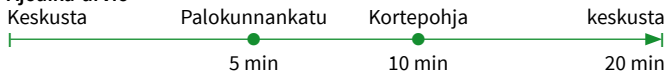

S3

S4

KESKUSTA – KORTEPOHJA

Reitti: Vapaudenkatu (Linkkikeskus 5) – Cygnaeuksenkatu –
Voionmaankatu – Palokunnankatu – Wilhelm Schildtin katu – Taitoniekantie.

Keskusta – Kortepohja											
	MA – PE				LA				SU		
T	LINJA / MINUUTIT										
	S4	S3	S4	S3	S4	S3	S4	S3	S4	S3	S4
5					55						
6		15	35	40	50						
7		00	20	40	55						
8		05	20	35	55	05			35	05	
9		10	30	40	50	05			35	05	
10		05	25	35	50	05			35	05	
11		05	20	35	50	05	20	35	50	05	35
12		05	20	35	50	05	20	35	50	05	35
13		05	20	35	50	05	20	35	50	05	35
14		05	20	35	55	05	20	35	50	05	35
15		05	25	40	55	05	20	35	50	05	35
16		10	30	45		05	20	35	50	05	35
17	00	10	25	40	55	05	20	35	50	05	35
18		10	20	35	45	05	20	35	50	05	35
19		05	20	35	45	05			35	05	35
20		05	20	35	45	05			35	05	35
21		20			50	05			35	05	35
22		20			50	05			35	05	35
23		20			50	05			35	05	35
24		20				05			35		
01						05			35		
02						05					

Ajoaika-arvio