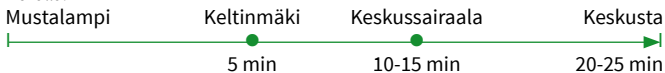

MUSTALAMPI – KELTINMÄKI – KESKUSSAIRAALA – KESKUSTA

Reitti: Mustalammentie – Mäyrämäentie – Keltinmäentie – Ronsuntaipaleentie – Länsiväylä – Nova – vanha keskussairaala – Keskussairaalanatie – Rautpohjankatu – Keskikatu – Voionmaankatu – Vaasankatu – **Vapaudenkatu** (Linkkikeskus 1).

	MA – PE				LA		SU	
T	LINJA / MINUUTIT							
5	10Y		30	50				
6	10		30	50	05Y	35	05Y	35
7	10	25Y1	30K	55	05Y	35	05Y	35
8	10	25	40K	55	05Y	35	05Y	35
9	10	25	40K	55	05	35	05Y	35
10	10	25	40K	55	05	35	05	35
11	10	25	40K	55	05	35	05	35
12	10	25	40K	55	05	35	05	35
13	10	25	40K	55	05	35	05	35
14	05	20	35K	55	05	35	05	35
15	10	25	45K	55	05	35	05	35
16	15	25	40K	55	05	35	05	35
17	15	30	40K	55	05	35	05	35
18	10	30		50	05	35	05	35
19	10	30		50	05	35	05	35
20	10	30		50	05	35	05	35
21	10	30		50	05	35	05	35
22	10		40		05	35	05	35
23		30				35		35
24		30				35		35
01			40P			35		

Y = vuoro kulkee Myllyjärjen, Keljon, Novan ja Rautpohjankadun kautta. Y1 = vuoro ajetaan Viitaniemen kautta keskusta. P = vuoro ajetaan perjantain ja lauantain välisenä yönä. K = vuoro ajaa vanhan keskussairaalan ja Kyllön kautta, ei käy sairaala Novalla.