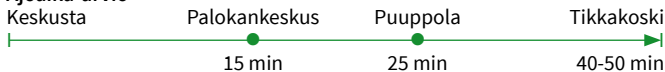

KESKUSTA – PALOKANKESKUS – PUUPPOLA – TIKKAKOSKI – JUKOLANTIE TH.

Reitti: Vapaudenkatu (Linkkikeskus 1) – Kalevankatu – Yliopistonkatu – Väinönkatu – Sepänkatu – Rajakatu – Taulumäentie – Saarijärventie – Puuppolaantie – Autiokankaantie – Tikkakoskentie – Kirkkokatu – Koulukatu – Jukolantie th.

	MA – PE		LA		SU	
T	LINJA / MINUUTIT					
5	10Y					
6	00		10		10	
7	10Y	35	10		10	
8	10	40	10		10	
9	10	40	10		10	
10	10	30	10	40	10	40
11	10	40	10	40	10	40
12	10	35	10	40	10	40
13	10	45	10	40	10	40
14	10	40	10	40	10	40
15	10	55	10	40	10	40
16	25	45	10	40	10	40
17	10	40	10	40	10	40
18	10Y		10		10	
19	10Y		10		10Y	
20	10		10		10Y	
21	10		10		10Y	
22	10		10		10	
23	10		10		10	
24	00		00		00	
01	45PY1			45Y1		

Y = vuoro ajetaan Länsirannan kautta.

Y1 = poikkeusreitti: vuoro liikennöidään Lohikosken, Palokan terveysaseman ja Palokanorren kautta Saarijärventielle.

P = vuoro ajetaan perjantain ja lauantain välisenä yönä.

Ajoaika-arvio