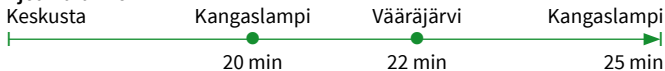

KESKUSTA – KANGASLAMPI – VÄÄRÄJÄRVI – KANGASLAMPI

Reitti: Vapaudenkatu (Linkkikeskus 2) – Kalevankatu – Puistokatu – Lohikoskentie – Seppäläntie – Palanderinkatu – Kangasvuorentie – Nevakatu – Suluntie – Kangaslammentie – Vääräjärventie – Kangaslammentie.

	MA – PE		LA		SU	
TUNNIT	LINJA / MINUUTIT					
5						
6	00	30				
7	00	25				
8	00	30				
9	00	35	10	40		
10	00	30	10	40	10	40
11	00	35	10	40	10	40
12	00	35	10	40	10	40
13	05	35	10	40	10	40
14	05	35	10	40	10	40
15	10	40	10	40	10	40
16	05	35	10	40	10	40
17	05	30	10	40	10	40
18	10	35	10	40	10	40
19	05	40	10	40	10	40
20	05	40	10	40	10	40
21	10	35	10	40	10	40
22	05	35	10	40	10	40
23	10		10	40	10	

Ajoaika-arvio